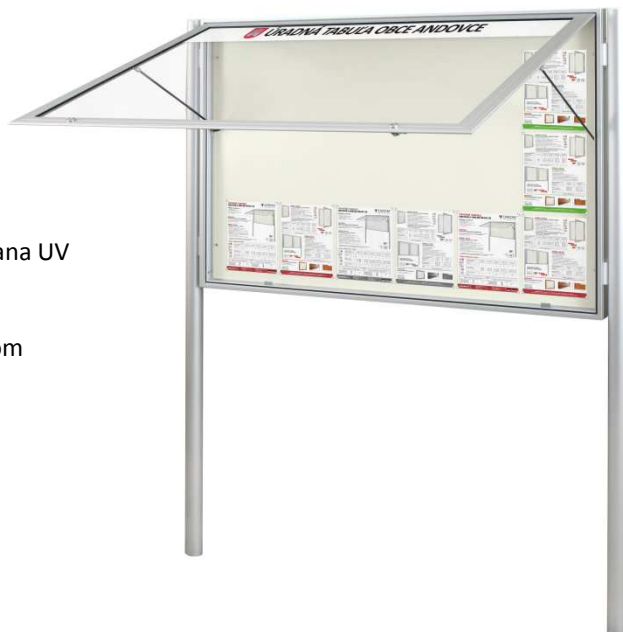

## Model SINGLE LUX použití exteriér - interiér, hloubka 40 mm

- doprava v ČR zdarma
- 10 ks bílých magnetek zdarma
- montážní sada šroubů na uchycení vitríny v ceně
- bezpečnostní zámek + 2 náhradní klíče
- permanentní odvětrávání vlhkosti vnitřního prostoru
- výplň odlehčené plexisklo ANTI-VANDAL, tloušťka 4mm + ochrana UV
- zadní část magnetická bílá, jiná barva RAL na vyžádání
- atypické rozměry možné, pošlete poptávku na [info@stylbox.com](mailto:info@stylbox.com)
- stříbrný rám, na požádání všechny barvy stupnice RAL
- možné LED osvětlení vnitřní vitríny
- bílé světlo vysoké kvality, minimální spotřeba energie

Rozměr vnější v mm (výška x šířka)	700 x 520	700 x 730	700 x 940	1 000 x 730	1 000 x 940	1 000 x 1 150	1 300 x 940
Počet A4	4	6	8	9	12	15	16
Návrhy vitríny Otevírání dvířek Boční							
Cena bez DPH	3.790,-kč	4.680,-kč	4.990,-kč	5.680,-kč	6.790,-kč	7.380,-kč	7.990,-kč
Cena s 21% DPH	4.586,-kč	5.663,-kč	6.038,-kč	6.873,-kč	8.216,-kč	8.930,-kč	9.668,-kč

## Model SLIM UP použití exteriér - interiér, hloubka 30 a 40 mm

- doprava v ČR zdarma
- 10 ks bílých magnetek zdarma
- montážní sada šroubů na uchycení vitríny v ceně
- bezpečnostní zámek + 2 náhradní klíče
- permanentní odvětrávání vlhkosti vnitřního prostoru
- výplň odlehčené plexisklo ANTI-VANDAL, tloušťka 4mm + ochrana UV
- zadní část magnetická bílá, jiná barva RAL na vyžádání
- atypické rozměry možné, pošlete poptávku na [info@stylbox.com](mailto:info@stylbox.com)
- stříbrný rám, na požádání všechny barvy stupnice RAL
- možné LED osvětlení vnitřní vitríny
- bílé světlo vysoké kvality, minimální spotřeba energie