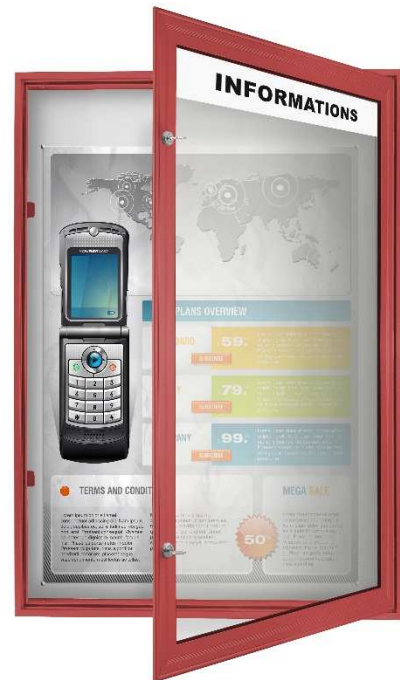

## Produktový katalog hliníkových informačních vitrín

Povrchová úprava – prášková barva dle vzorníku RAL

E-mail: [info@stylbox.com](mailto:info@stylbox.com) , tel.: 777 153 842 , [www.stylbox.com](http://www.stylbox.com) , GIFTER s.r.o., 687 03 Babice 291, ČR.

## Model SINGLE SLIM hloubka 30 mm

- venkovní vitrína
- doprava v ČR zdarma
- 10 ks bílých magnetek zdarma
- montážní sada šroubů na uchycení vitríny v ceně
- bezpečnostní zámek + 2 náhradní klíče
- permanentní odvětrávání vlhkosti vnitřního prostoru
- výplň odlehčené plexisklo ANTI-VANDAL, tl. 4mm + ochrana UV
- zadní část magnetická bílá, jiná barva RAL na vyžádání
- atypické rozměry možné, pošlete poptávku na [info@stylbox.com](mailto:info@stylbox.com)
- možné LED osvětlení vnitra vitríny
- bílé světlo vysoké kvality, minimální spotřeba energie

Rozměr vnější v mm (výška x šířka)	650 x 490	650 x 705	650 x 920	950 x 705	650 x 1130	950 x 920	950 x 1130	1250 x 920
Počet A4	4	6	8	9	10	12	15	16
Nákreby vitríny Otevírání dvířek Boční								
Cena bez DPH	4.990,-kč	5.180,-kč	5.580,-kč	6.290,-kč	7.580,-kč	7.790,-kč	7.890,-kč	7.990,-kč
Cena s 21% DPH	6.038,-kč	6.268,-kč	6.752,-kč	7.611,-kč	9.172,-kč	9.426,-kč	9.547,-kč	9.668,-kč

## Model SINGLE LUX hloubka 40 mm

- venkovní vitrína
- doprava v ČR zdarma
- 10 ks bílých magnetek zdarma
- montážní sada šroubů na uchycení vitríny v ceně
- bezpečnostní zámek + 2 náhradní klíče
- permanentní odvětrávání vlhkosti vnitřního prostoru
- výplň odlehčené plexisklo ANTI-VANDAL, tl. 4mm + ochrana UV
- zadní část magnetická bílá, jiná barva RAL na vyžádání
- atypické rozměry možné, pošlete poptávku na [info@stylbox.com](mailto:info@stylbox.com)
- možné LED osvětlení vnitřní vitríny
- bílé světlo vysoké kvality, minimální spotřeba energie