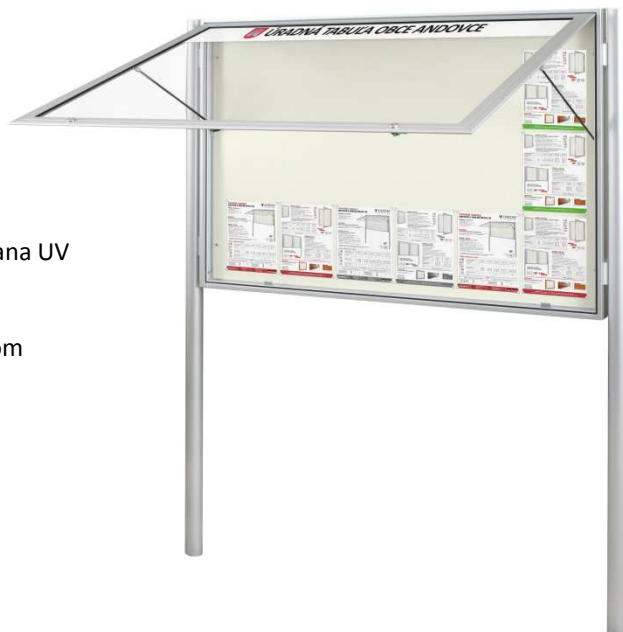

## Model SINGLE LUX použití exteriér - interiér, hloubka 40 mm

- doprava v ČR zdarma
- 10 ks bílých magnetek zdarma
- montážní sada šroubů na uchycení vitríny v ceně
- bezpečnostní zámek + 2 náhradní klíče
- permanentní odvětrávání vlhkosti vnitřního prostoru
- výplň odlehčené plexisklo ANTI-VANDAL, tloušťka 4mm + ochrana UV
- zadní část magnetická bílá, jiná barva RAL na vyžádání
- atypické rozměry možné, pošlete poptávku na info@stylbox.com
- stříbrný rám, na požádání všechny barvy stupnice RAL
- možné LED osvětlení vnitřní vitríny
- bílé světlo vysoké kvality, minimální spotřeba energie

Rozměr vnější v mm (výška x šířka)	700 x 520	700 x 730	700 x 940	1 000 x 730	1 000 x 940	1 000 x 1 150	1 300 x 940
Počet A4	4	6	8	9	12	15	16
Návrhy vitríny Otevírání dvířek Boční							
Cena bez DPH	3.790,-kč	4.680,-kč	4.990,-kč	5.680,-kč	6.790,-kč	7.380,-kč	7.990,-kč
Cena s 21% DPH	4.586,-kč	5.663,-kč	6.038,-kč	6.873,-kč	8.216,-kč	8.930,-kč	9.668,-kč

## Model SLIM UP použití exteriér - interiér, hloubka 30 a 40 mm

- doprava v ČR zdarma
- 10 ks bílých magnetek zdarma
- montážní sada šroubů na uchycení vitríny v ceně
- bezpečnostní zámek + 2 náhradní klíče
- permanentní odvětrávání vlhkosti vnitřního prostoru
- výplň odlehčené plexisklo ANTI-VANDAL, tloušťka 4mm + ochrana UV
- zadní část magnetická bílá, jiná barva RAL na vyžádání
- atypické rozměry možné, pošlete poptávku na [info@stylbox.com](mailto:info@stylbox.com)
- stříbrný rám, na požádání všechny barvy stupnice RAL
- možné LED osvětlení vnitřní vitríny
- bílé světlo vysoké kvality, minimální spotřeba energie