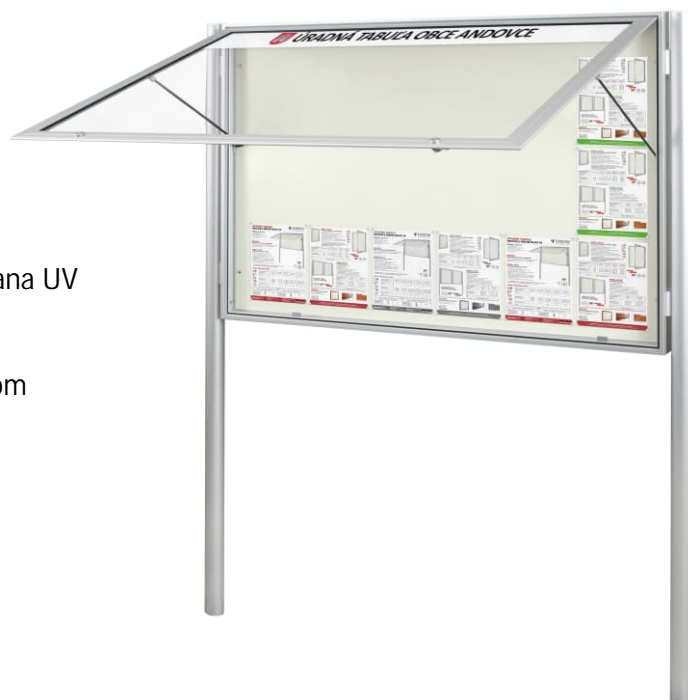

Model SINGLE SLIM použití exteriér - interiér, hloubka 30 mm

- doprava v ČR zdarma
- 10 ks bílých magnetek zdarma
- montážní sada šroubů na uchycení vitríny v ceně
- bezpečnostní zámek + 2 náhradní klíče
- permanentní odvětrávání vlhkosti vnitřního prostoru
- výplň odlehčené plexisklo ANTI-VANDAL, tloušťka 4mm + ochrana UV
- zadní část magnetická bílá, jiná barva RAL na vyžádání
- atypické rozměry možné, pošlete poptávku na info@stylbox.com
- stříbrný rám, na požádání všechny barvy stupnice RAL
- možné LED osvětlení vnitra vitríny
- bílé světlo vysoké kvality, minimální spotřeba energie

Model SINGLE LUX použití exteriér - interiér, hloubka 40 mm

- doprava v ČR zdarma
- 10 ks bílých magnetek zdarma
- montážní sada šroubů na uchycení vitríny v ceně
- bezpečnostní zámek + 2 náhradní klíče
- permanentní odvětrávání vlhkosti vnitřního prostoru
- výplň odlehčené plexisklo ANTI-VANDAL, tloušťka 4mm + ochrana UV
- zadní část magnetická bílá, jiná barva RAL na vyžádání
- atypické rozměry možné, pošlete poptávku na info@stylbox.com
- stříbrný rám, na požádání všechny barvy stupnice RAL
- možné LED osvětlení vnitřní vitríny
- bílé světlo vysoké kvality, minimální spotřeba energie

Model SLIM UP použití exteriér - interiér, hloubka 30 a 40 mm

- doprava v ČR zdarma
- 10 ks bílých magnetek zdarma
- montážní sada šroubů na uchycení vitríny v ceně
- bezpečnostní zámek + 2 náhradní klíče
- permanentní odvětrávání vlhkosti vnitřního prostoru
- výplň odlehčené plexisklo ANTI-VANDAL, tloušťka 4mm + ochrana UV
- zadní část magnetická bílá, jiná barva RAL na vyžádání
- atypické rozměry možné, pošlete poptávku na info@stylbox.com
- stříbrný rám, na požádání všechny barvy stupnice RAL
- možné LED osvětlení vnitra vitríny
- bílé světlo vysoké kvality, minimální spotřeba energie