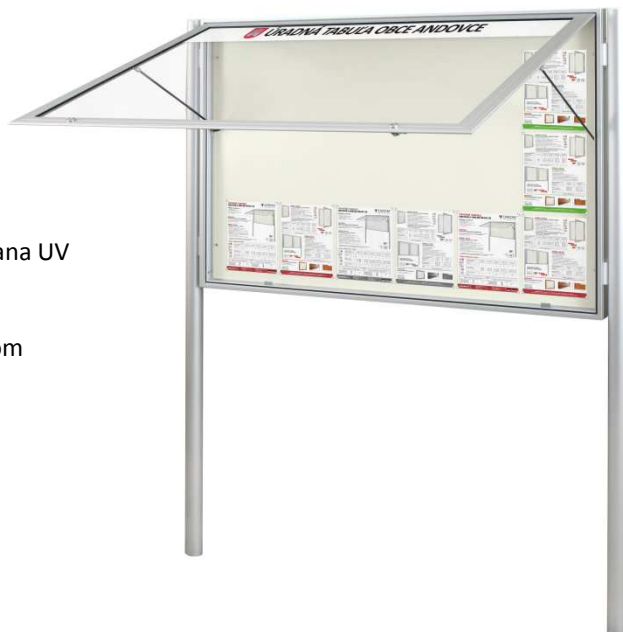

Model SINGLE LUX použití exteriér - interiér, hloubka 40 mm

- doprava v ČR zdarma
- 10 ks bílých magnetek zdarma
- montážní sada šroubů na uchycení vitríny v ceně
- bezpečnostní zámek + 2 náhradní klíče
- permanentní odvětrávání vlhkosti vnitřního prostoru
- výplň odlehčené plexisklo ANTI-VANDAL, tloušťka 4mm + ochrana UV
- zadní část magnetická bílá, jiná barva RAL na vyžádání
- atypické rozměry možné, pošlete poptávku na info@stylbox.com
- stříbrný rám, na požádání všechny barvy stupnice RAL
- možné LED osvětlení vnitřní vitríny
- bílé světlo vysoké kvality, minimální spotřeba energie

Rozměr vnější v mm (výška x šířka)	700 x 520	700 x 730	700 x 940	1 000 x 730	1 000 x 940	1 000 x 1 150	1 300 x 940
Počet A4	4	6	8	9	12	15	16
Návrhy vitríny Otevírání dvířek Boční							
Cena bez DPH	3.790,-kč	4.680,-kč	4.990,-kč	5.680,-kč	6.790,-kč	7.380,-kč	7.990,-kč
Cena s 21% DPH	4.586,-kč	5.663,-kč	6.038,-kč	6.873,-kč	8.216,-kč	8.930,-kč	9.668,-kč

Model SLIM UP použití exteriér - interiér, hloubka 30 a 40 mm

- doprava v ČR zdarma
- 10 ks bílých magnetek zdarma
- montážní sada šroubů na uchycení vitríny v ceně
- bezpečnostní zámek + 2 náhradní klíče
- permanentní odvětrávání vlhkosti vnitřního prostoru
- výplň odlehčené plexisklo ANTI-VANDAL, tloušťka 4mm + ochrana UV
- zadní část magnetická bílá, jiná barva RAL na vyžádání
- atypické rozměry možné, pošlete poptávku na info@stylbox.com
- stříbrný rám, na požádání všechny barvy stupnice RAL
- možné LED osvětlení vnitřní vitríny
- bílé světlo vysoké kvality, minimální spotřeba energie